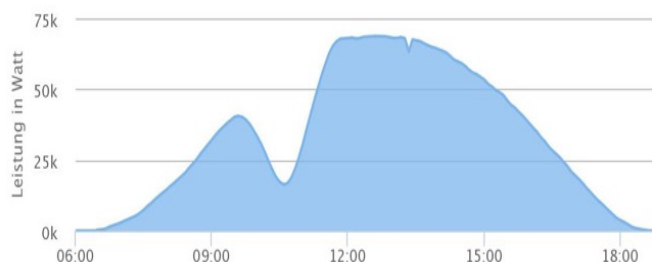

Maturarbeit

Samuel Pullely hat im Rahmen seiner Maturarbeit die Datenauslesung unserer Solaranlage auf ein neues Fundament gestellt. [Hier](#) können Sie das Resultat begutachten.

Sonnenfinsternis

Am Vormittag des 20. März deckte der Mond einen Teil der Sonne ab. RySolar ermöglichte die Beobachtung dieses Grossanlasses am Himmel dank